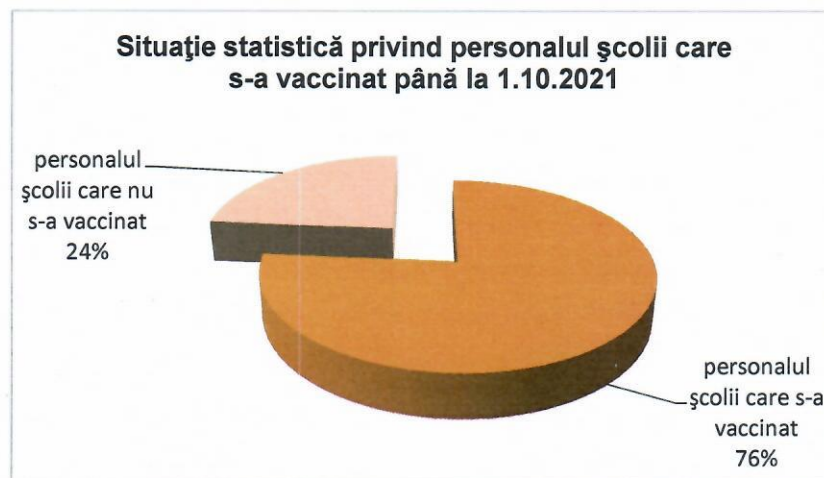

Nr. înregistrare: 1360/01.10.2021

Situație statistică cu personalul didactic, personalul didactic-auxiliar și personalul nedidactic care s-a vaccinat până pe 01.11.2021

Personalul școlii	Nr. total de cadre didactice care predau la școlile din comuna Prisăcani	Nr. total de cadre didactice care predau la școlile din comuna Prisăcani care s-au vaccinat	Procentul de cadre didactice vaccinate	Nr. total personal didactic-auxiliar și nedidactic de la toate școlile din comuna Prisăcani	Nr. total personal didactic-auxiliar și nedidactic care s-au vaccinat	Procentul de personal didactic-auxiliar și nedidactic care s-au vaccinat
Număr /procente	27	20	74,07%	11	9	81,81%

Nr. total de personal didactic, personal didactic-auxiliar și nedidactic de la toate școlile din comuna Prisăcani	Nr. total de personal didactic, personal didactic-auxiliar și nedidactic de la toate școlile din comuna Prisăcani vaccinat	Procent - personalul școlii vaccinat
38	29	76,31%